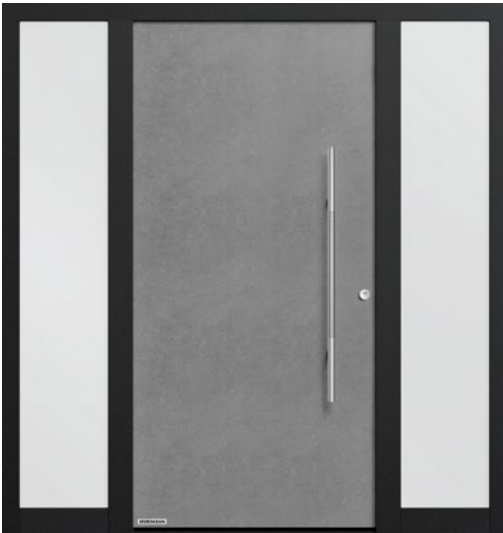

Aluminium voordeur ThermoSafe motief 860
Deurblad in Decoral cement, deurkozijn in gitzwart RAL 9005 fijne structuur, roestvrijstalen handgreep HOE 700, zijdelen met figuurglas Satinato