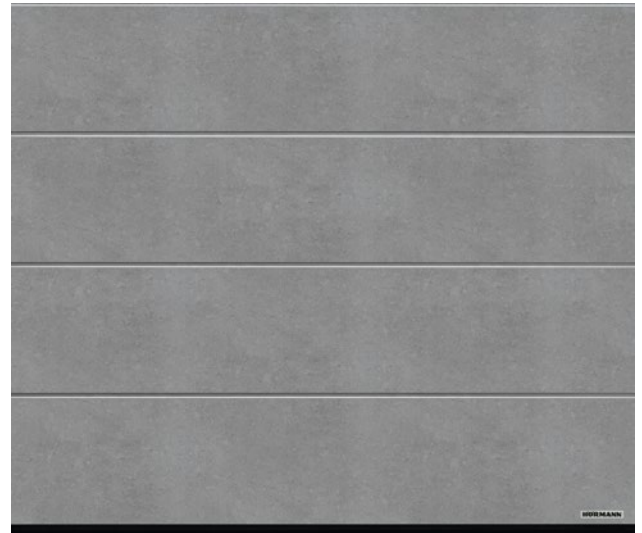

Garagesectionaaldeur L-profilering .NIEUW
Duragrain cement