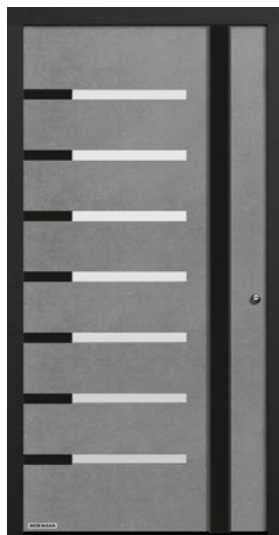

Motief 524

ALUMINIUM VOORDEUR THERMOSAFE

Motief 568 deurblad in Decoral Rusty Patina, deurkozijn in gitzwart RAL 9005 fijne structuur, designhandgreep G 750 in gitzwart RAL 9005 fijne structuur, optioneel met in de handgreep geïntegreerde led-lichtstrip **1**, zijdelen met figuurglas Satinato

Motief 514 deurblad in Decoral cement, deurkozijn in gitzwart RAL 9005 fijne structuur, designhandgreep G 750 en applicaties in gitzwart RAL 9005 fijne structuur, beglazing Float helder

Motief 524 deurblad in Decoral cement, deurkozijn in gitzwart RAL 9005 fijne structuur, designhandgreep G 750 en applicaties in gitzwart RAL 9005 fijne structuur, beglazing Float helder

→ Alle decors vindt u op pagina 23.

LINKS. Aluminium voordeur ThermoSafe motief 568, deurblad in Decoral Rusty Patina, deurkozijn in gitzwart RAL 9005 fijne structuur, designhandgreep G 750 black.edition in gitzwart RAL 9005 fijne structuur (optioneel), zijdelen met figuurglas Satinato, garagesectionaaldeur L-profilering, Duragrain Rusty Patina