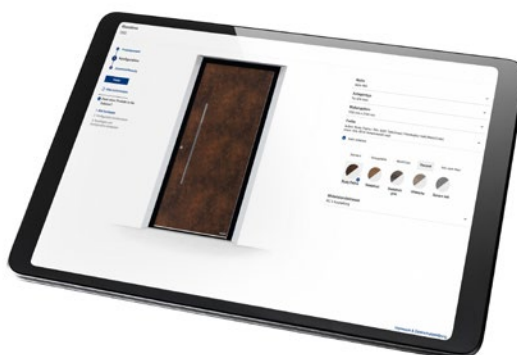

LINKS. Aluminium voordeur ThermoSafe motief 504, deurblad in Decoral wild eiken, deurkozijn in gitzwart RAL 9005 fijne structuur, roestvrijstalen handgreep HOE 501 black.edition in gitzwart RAL 9005 fijne structuur (optioneel), figuurglas Float gematteerd met 5 heldere banen, garagesectionaaldeur L-profilering, Duragrain wild eiken

*Niet voor NL