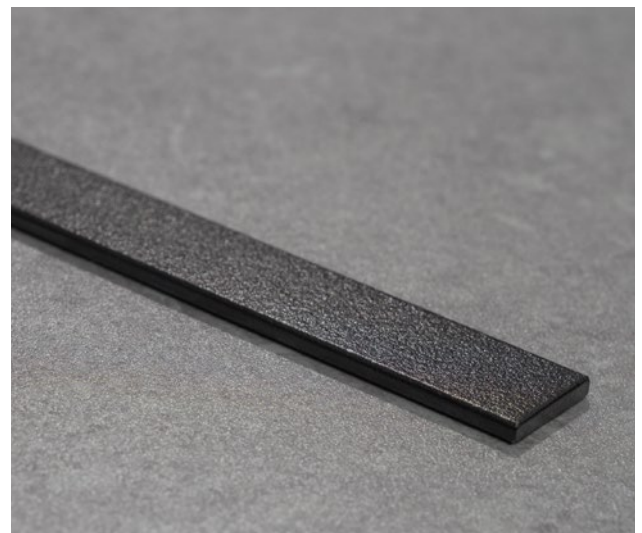

Aluminium voordeur ThermoSafe motief 860 met L-pilasters
 Deurblad in Decoral cement, deurkozijn in gitzwart RAL 9005 fijne structuur, roestvrijstalen handgreep HOE 501 black.edition in gitzwart RAL 9005 fijne structuur (optioneel), opgezette pilasters in gitzwart RAL 9005 fijne structuur (optioneel) , zijdelen met figuurglas Satinato