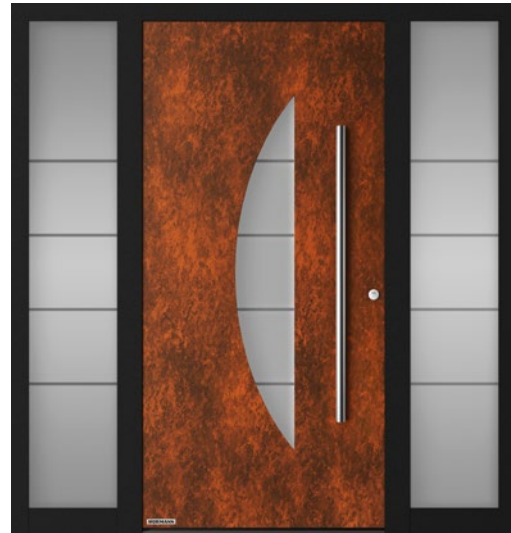

Motief 505

ALUMINIUM VOORDEUR THERMOSAFE

Motief 503 deurblad in Decoral Rusty Patina, deurkozijn in gitzwart RAL 9005 fijne structuur, roestvrijstalen handgreep HOE 500, figuurglas Float gematteerd met 7 heldere stroken

Motief 504 deurblad in Decoral Rusty Patina, deurkozijn in gitzwart RAL 9005 fijne structuur, roestvrijstalen handgreep HOE 501 black.edition in gitzwart RAL 9005 fijne structuur (optioneel), figuurglas Float gematteerd met 5 heldere stroken

Motief 505 deurblad in Decoral Rusty Patina, deurkozijn in gitzwart RAL 9005 fijne structuur, roestvrijstalen handgreep HOE 500, figuurglas Float gematteerd met 4 heldere stroken, zijdelen met figuurglas Float gematteerd met 4 heldere stroken

Motief 177 deurblad in Decoral wild eiken, deurkozijn in gitzwart RAL 9005 fijne structuur, roestvrijstalen handgreep HOE 500, figuurglas Pave wit

Motief 501 deurblad in Decoral wild eiken, deurkozijn in gitzwart RAL 9005 fijne structuur, roestvrijstalen handgreep HOE 501 black.edition in gitzwart RAL 9005 fijne structuur (optioneel), figuurglas Satinato

Motief 502 deurblad in Decoral wild eiken, deurkozijn in gitzwart RAL 9005 fijne structuur, roestvrijstalen handgreep HOE 500, figuurglas Satinato, zijdelen met figuurglas Satinato

→ Alle decors vindt u op pagina 23.