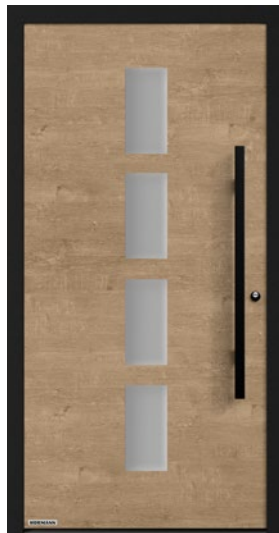

Motief 503

Motief 504

Motief 505

Motief 177

Motief 501

Motief 502

ALUMINIUM VOORDEUR THERMOSAFE

Motief 503 deurblad in Decoral Rusty Patina, deurkozijn in gitzwart RAL 9005 fijne structuur, roestvrijstalen handgreep HOE 500, figuurglas Float gematteerd met 7 heldere stroken