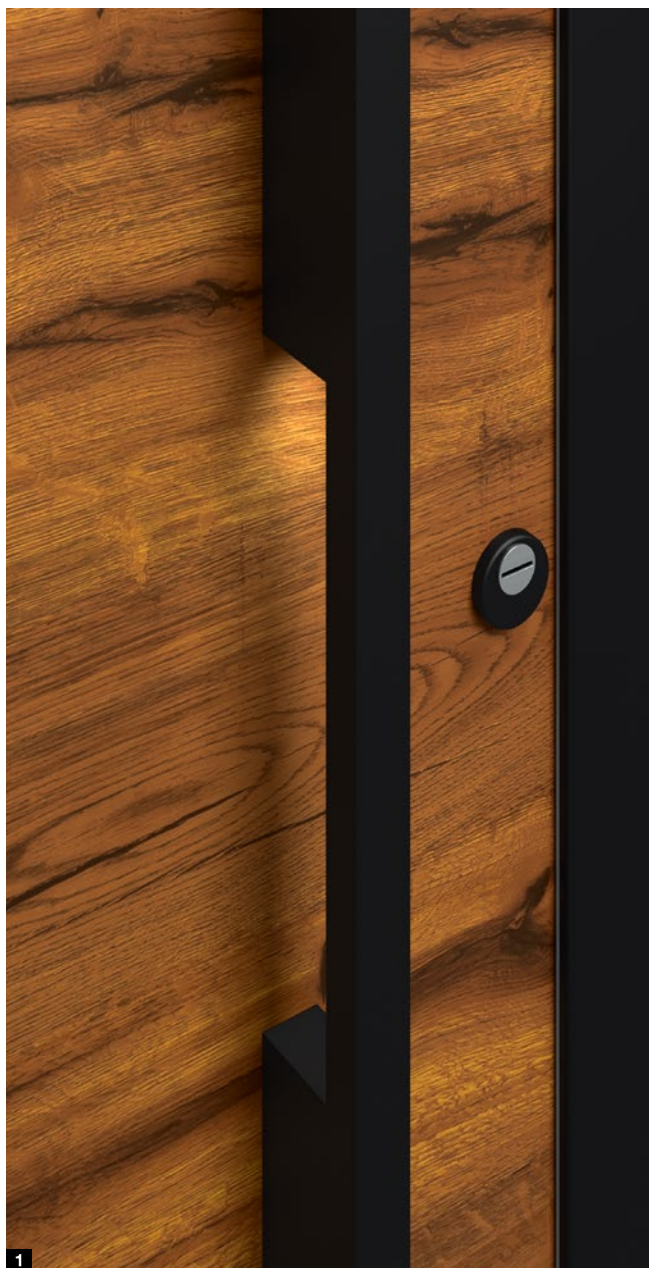

Motief 565 met handgreepapplicatie in Decoral wild eiken

Motief 823

Motief 723

ALUMINIUM VOORDEUR THERMOSAFE

Motief 823 deurblad in Decoral schuurhout, deurkozijn in gitzwart RAL 9005 fijne structuur, handgreepprofiel black.edition in gitzwart RAL 9005 fijne structuur (optioneel), bevestigingsprofielen in de kleur van de deur, optioneel met led-spotlight in de handgreep **1**, zijdelen met figuurglas Satinato