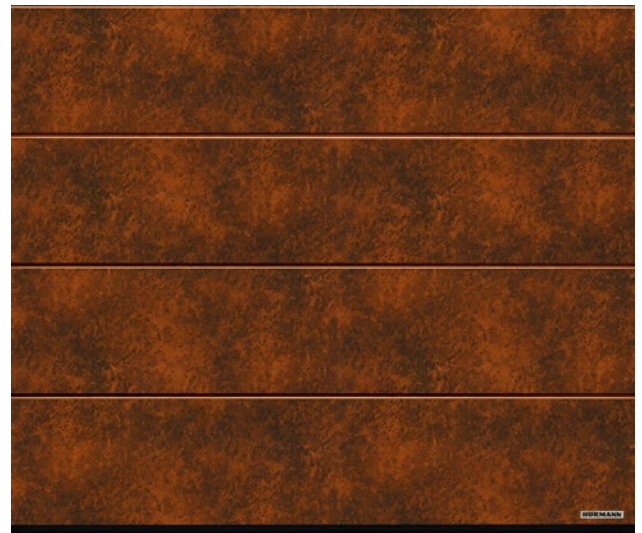

Garagesectionaaldeur L-profilering .NIEUW
Duragrain Rusty Patina

→ Alle decors vindt u op pagina 23.