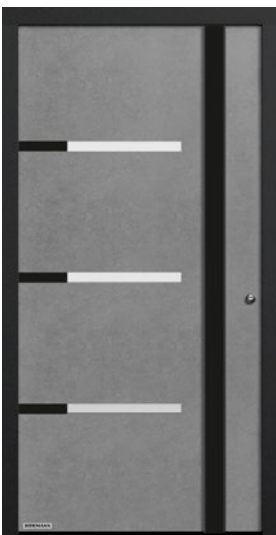

Motief 568

Met designhandgreep G 750 black.edition in gitzwart RAL 9005 fijnstructuur

Motief 514

Motief 524

ALUMINIUM VOORDEUR THERMOSAFE

Motief 568 deurblad in Decoral Rusty Patina, deurkozijn in gitzwart RAL 9005 fijne structuur, designhandgreep G 750 in gitzwart RAL 9005 fijne structuur, optioneel met in de handgreep geïntegreerde led-lichtstrip **1**, zijdelen met figuurglas Satinato

Motief 514 deurblad in Decoral cement, deurkozijn in gitzwart RAL 9005 fijne structuur, designhandgreep G 750 en applicaties in gitzwart RAL 9005 fijne structuur, beglazing Float helder

Motief 524 deurblad in Decoral cement, deurkozijn in gitzwart RAL 9005 fijne structuur, designhandgreep G 750 en applicaties in gitzwart RAL 9005 fijne structuur, beglazing Float helder

→ Alle decors vindt u op pagina 23.

LINKS. Aluminium voordeur ThermoSafe motief 568, deurblad in Decoral Rusty Patina, deurkozijn in gitzwart RAL 9005 fijne structuur, designhandgreep G 750 black.edition in gitzwart RAL 9005 fijne structuur (optioneel), zijdelen met figuurglas Satinato, garagesectionaaldeur L-profilering, Duragrain Rusty Patina