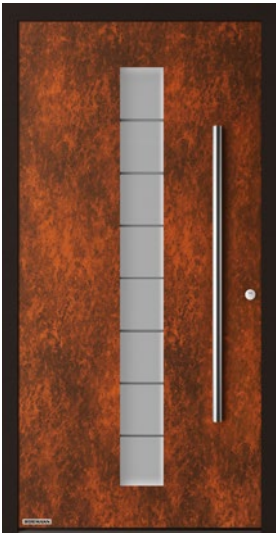

Motief 503

ALUMINIUM VOORDEUR THERMOSAFE

Motief 503 deurblad in Decoral Rusty Patina, deurkozijn in gitzwart RAL 9005 fijne structuur, roestvrijstalen handgreep HOE 500, figuurglas Float gematteerd met 7 heldere stroken

Motief 504 deurblad in Decoral Rusty Patina, deurkozijn in gitzwart RAL 9005 fijne structuur, roestvrijstalen handgreep HOE 501 black.edition in gitzwart RAL 9005 fijne structuur (optioneel), figuurglas Float gematteerd met 5 heldere stroken

Motief 505 deurblad in Decoral Rusty Patina, deurkozijn in gitzwart RAL 9005 fijne structuur, roestvrijstalen handgreep HOE 500, figuurglas Float gematteerd met 4 heldere stroken, zijdelen met figuurglas Float gematteerd met 4 heldere stroken

Motief 177 deurblad in Decoral wild eiken, deurkozijn in gitzwart RAL 9005 fijne structuur, roestvrijstalen handgreep HOE 500, figuurglas Pave wit

Motief 501 deurblad in Decoral wild eiken, deurkozijn in gitzwart RAL 9005 fijne structuur, roestvrijstalen handgreep HOE 501 black.edition in gitzwart RAL 9005 fijne structuur (optioneel), figuurglas Satinato

Motief 502 deurblad in Decoral wild eiken, deurkozijn in gitzwart RAL 9005 fijne structuur, roestvrijstalen handgreep HOE 500, figuurglas Satinato, zijdelen met figuurglas Satinato

→ Alle decors vindt u op pagina 23.