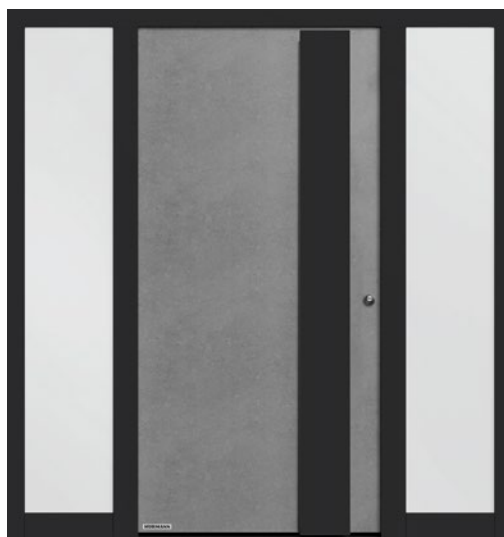

Motief 565 met handgreepapplicatie in gitzwart RAL 9005

ALUMINIUM VOORDEUR THERMOSAFE

Motief 565 met handgreepapplicatie in Decoral Rusty Patina 1 deurbblad en deurkozijn in blank aluminiumkleurig RAL 9006 zijdeglans, designhandgreep G 760 black.edition in gitzwart RAL 9005 fijne structuur (optioneel), optioneel met geïntegreerde led-lichtstrip

Motief 565 met handgreepapplicatie in gitzwart RAL 9005 deurbblad in Decoral cement, deurkozijn in gitzwart RAL 9005 fijne structuur, designhandgreep G 760 black.edition in gitzwart RAL 9005 fijne structuur (optioneel), optioneel met geïntegreerde led-lichtstrip

Motief 565 met handgreepapplicatie in Decoral schuurhout deurbblad en deurkozijn in gitzwart RAL 9005 fijne structuur, designhandgreep G 760 black.edition in gitzwart RAL 9005 fijne structuur (optioneel), optioneel met geïntegreerde led-lichtstrip

Motief 565 met handgreepapplicatie in Decoral cement deurbblad en deurkozijn in antracietgrijs RAL 7016 zijdeglans, designhandgreep G 760 in blank aluminiumkleurig RAL 9006, optioneel met geïntegreerde led-lichtstrip

Motief 565 met handgreepapplicatie in Decoral schuurhout grijs deurbblad en deurkozijn in verkeerswit RAL 9016 zijdeglans, designhandgreep G 760 in blank aluminiumkleurig RAL 9006, optioneel met geïntegreerde led-lichtstrip

Motief 565 met handgreepapplicatie in wild eiken deurbblad en deurkozijn in basaltgrijs RAL 7012 zijdeglans, designhandgreep G 760 black.edition in gitzwart RAL 9005 fijne structuur (optioneel), optioneel met geïntegreerde led-lichtstrip

→ Alle decors vindt u op pagina 23.